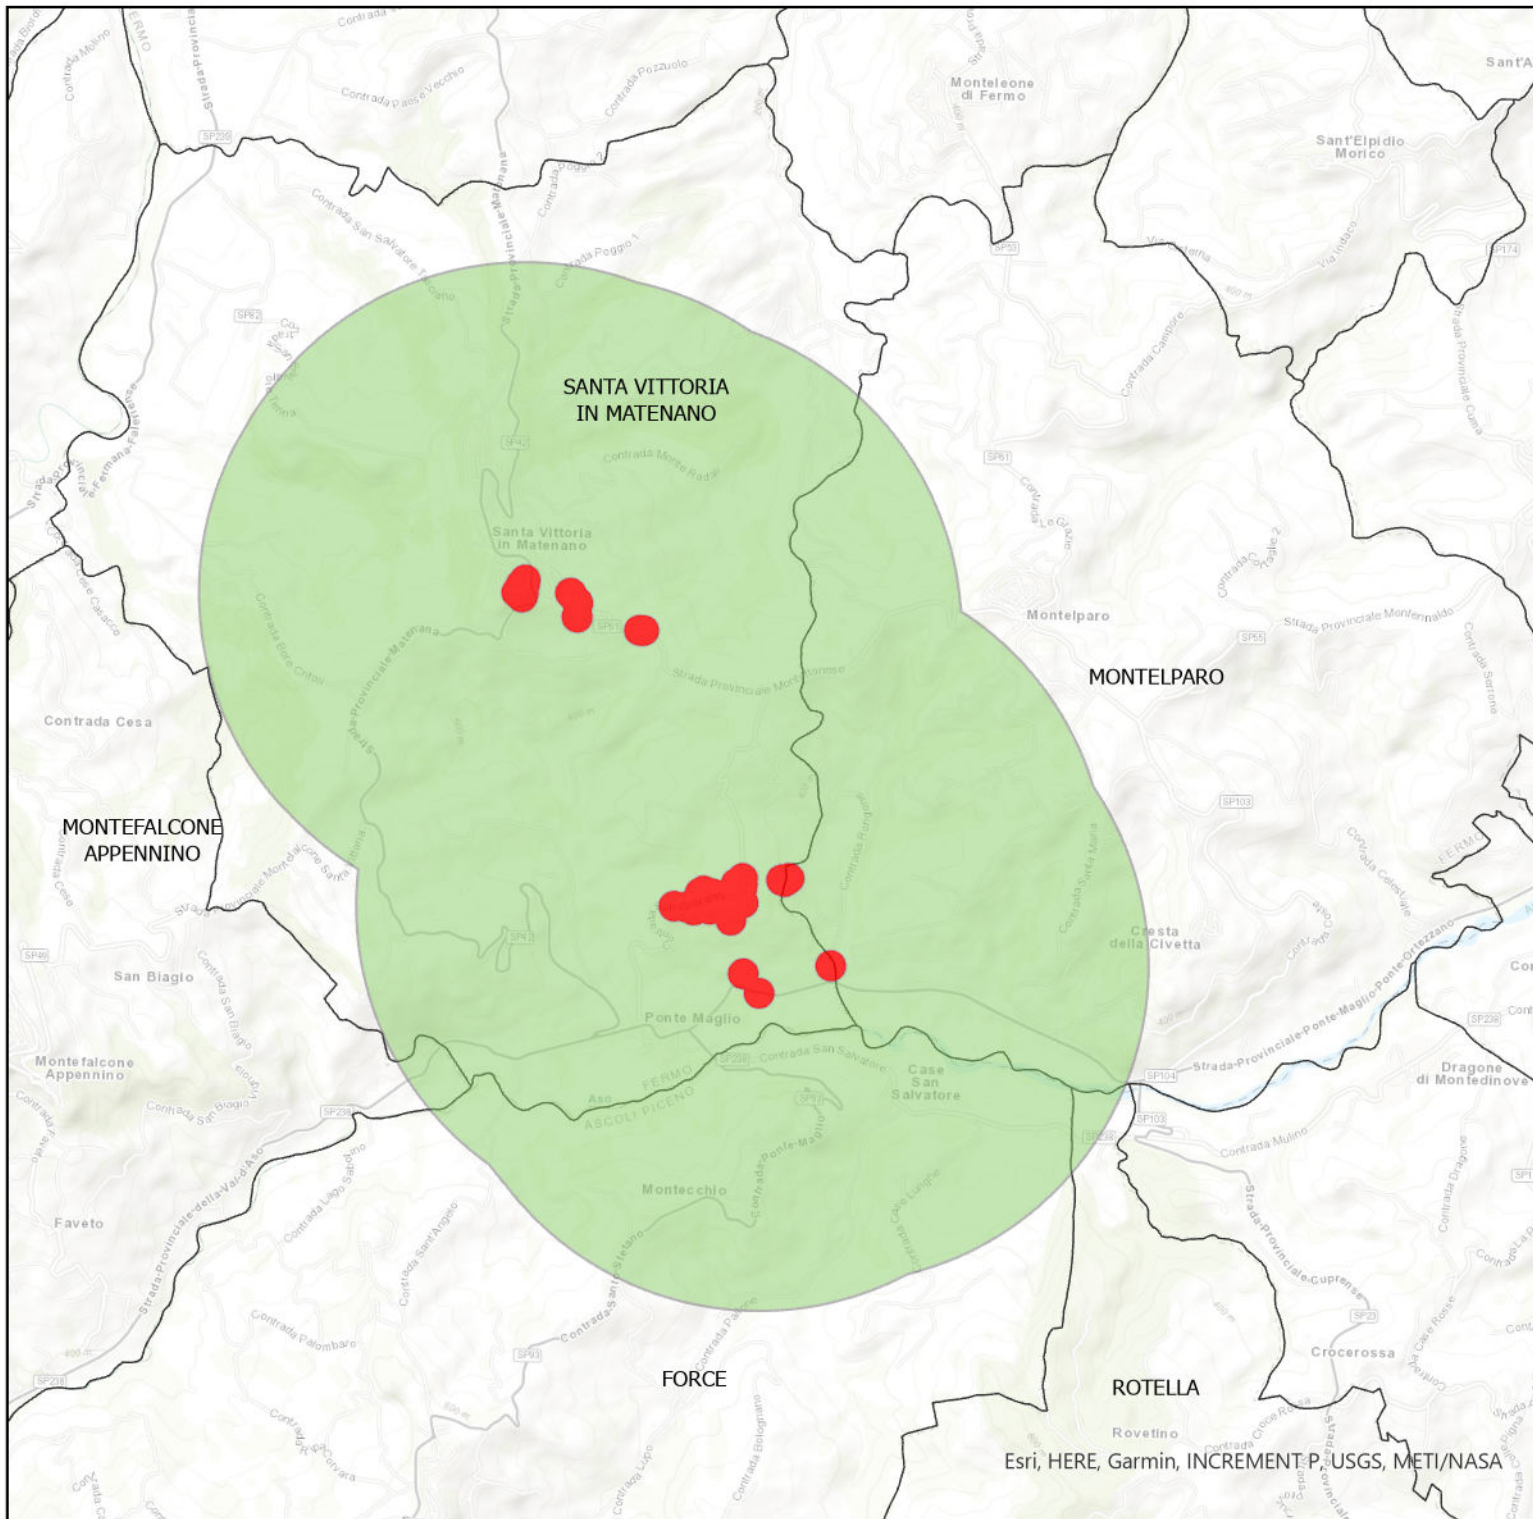

REGIONE MARCHE
Area delimitata sottoposta a misure di
contenimento
per ANOPLOPHORA GLABRIPENNIS

nella provincia di Fermo
outbreak n. 2515 Santa Vittoria in Matenano

-  zona focolaio
-  zona cuscinetto
-  limiti comunali

1:50.000